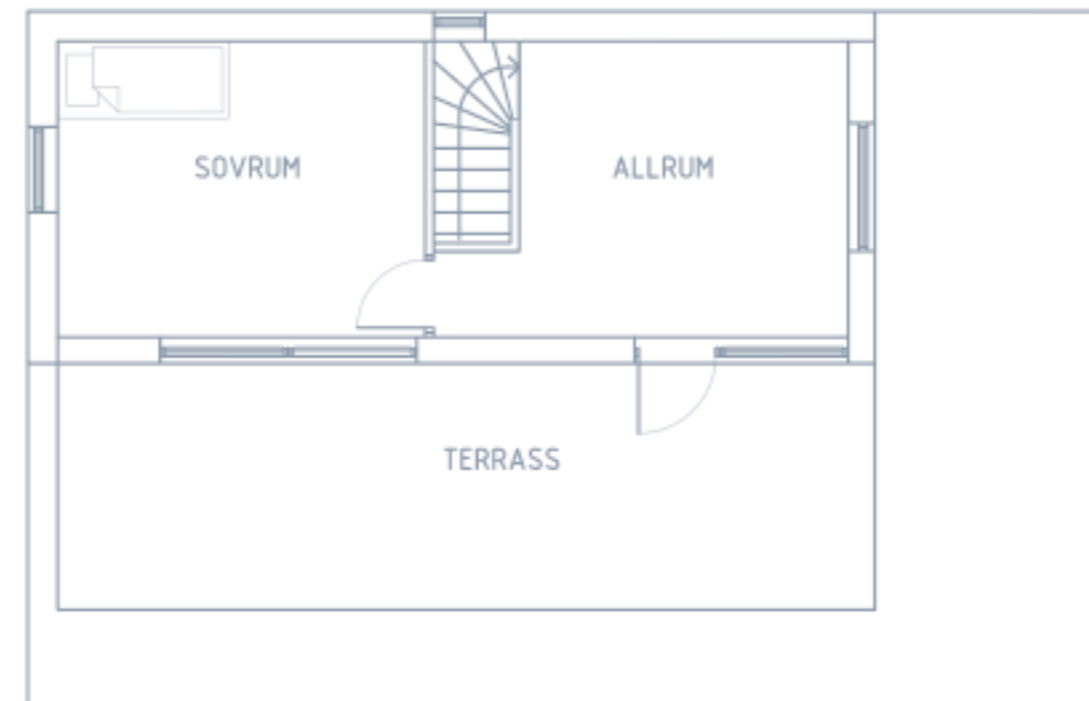

3-PLANSVILLOR 208 m²

A1-3

Med reservation för eventuella ändringar och tryckfel.

K	Kyl	TT	Torktumare	WC/D	WC/dusch
F	Frys	TM	Tvättmaskin	SK	Skåp
U	Ugn	ST	Städkåp	VP	Värmepump
DM	Diskmaskin	G	Garderob	KLK	Klädkammare