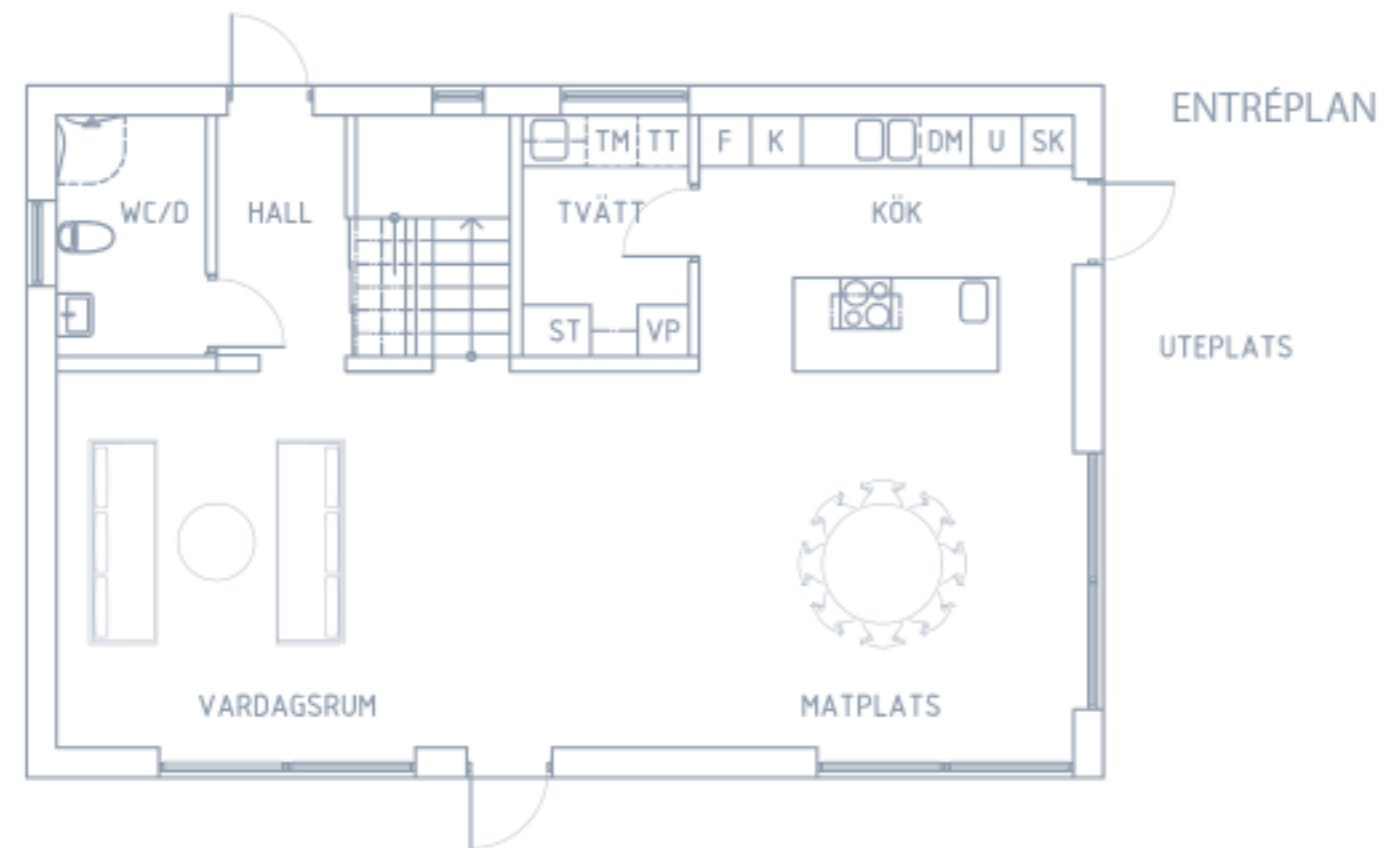

3-PLANSVILLOR 208 m²

A1-3

Med reservation för eventuella ändringar och tryckfel.

K	Kyl	TT	Torktumare	WC/D	WC/dusch
F	Frys	TM	Tvättmaskin	SK	Skåp
U	Ugn	ST	Städkåp	VP	Värmepump
DM	Diskmaskin	G	Garderob	KLK	Klädkammare