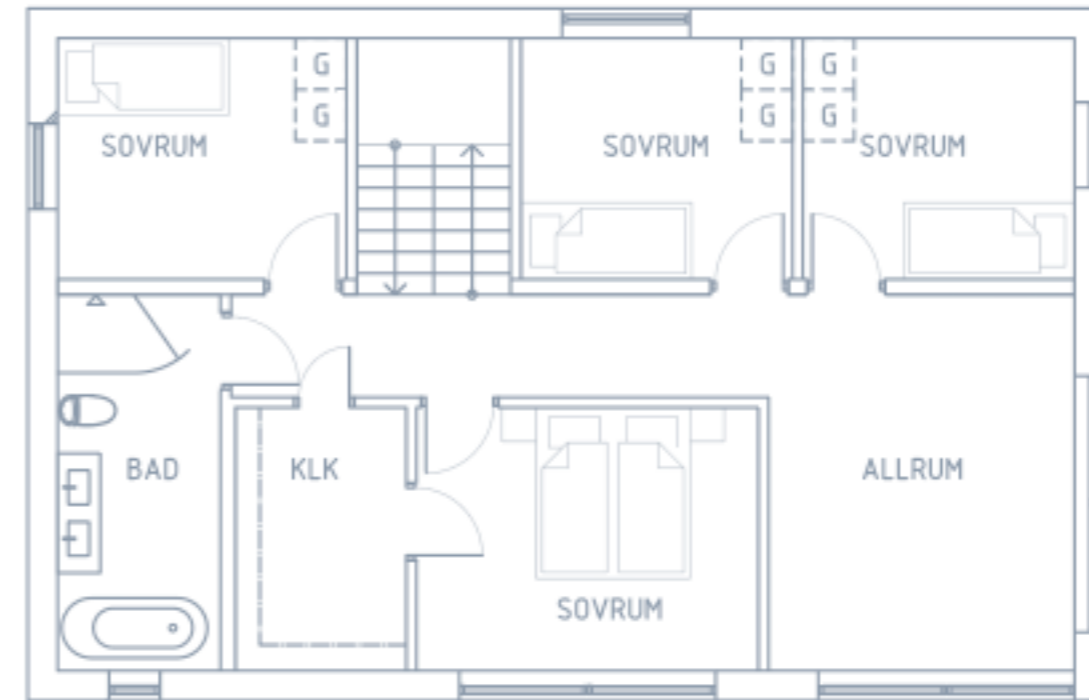

3-PLANSVILLOR 208 m²

A1-3

Med reservation för eventuella ändringar och tryckfel.

K	Kyl	TT	Torktumare	WC/D	WC/dusch
F	Frys	TM	Tvättmaskin	SK	Skåp
U	Ugn	ST	Städkåp	VP	Värmepump
DM	Diskmaskin	G	Garderob	KLK	Klädkammare