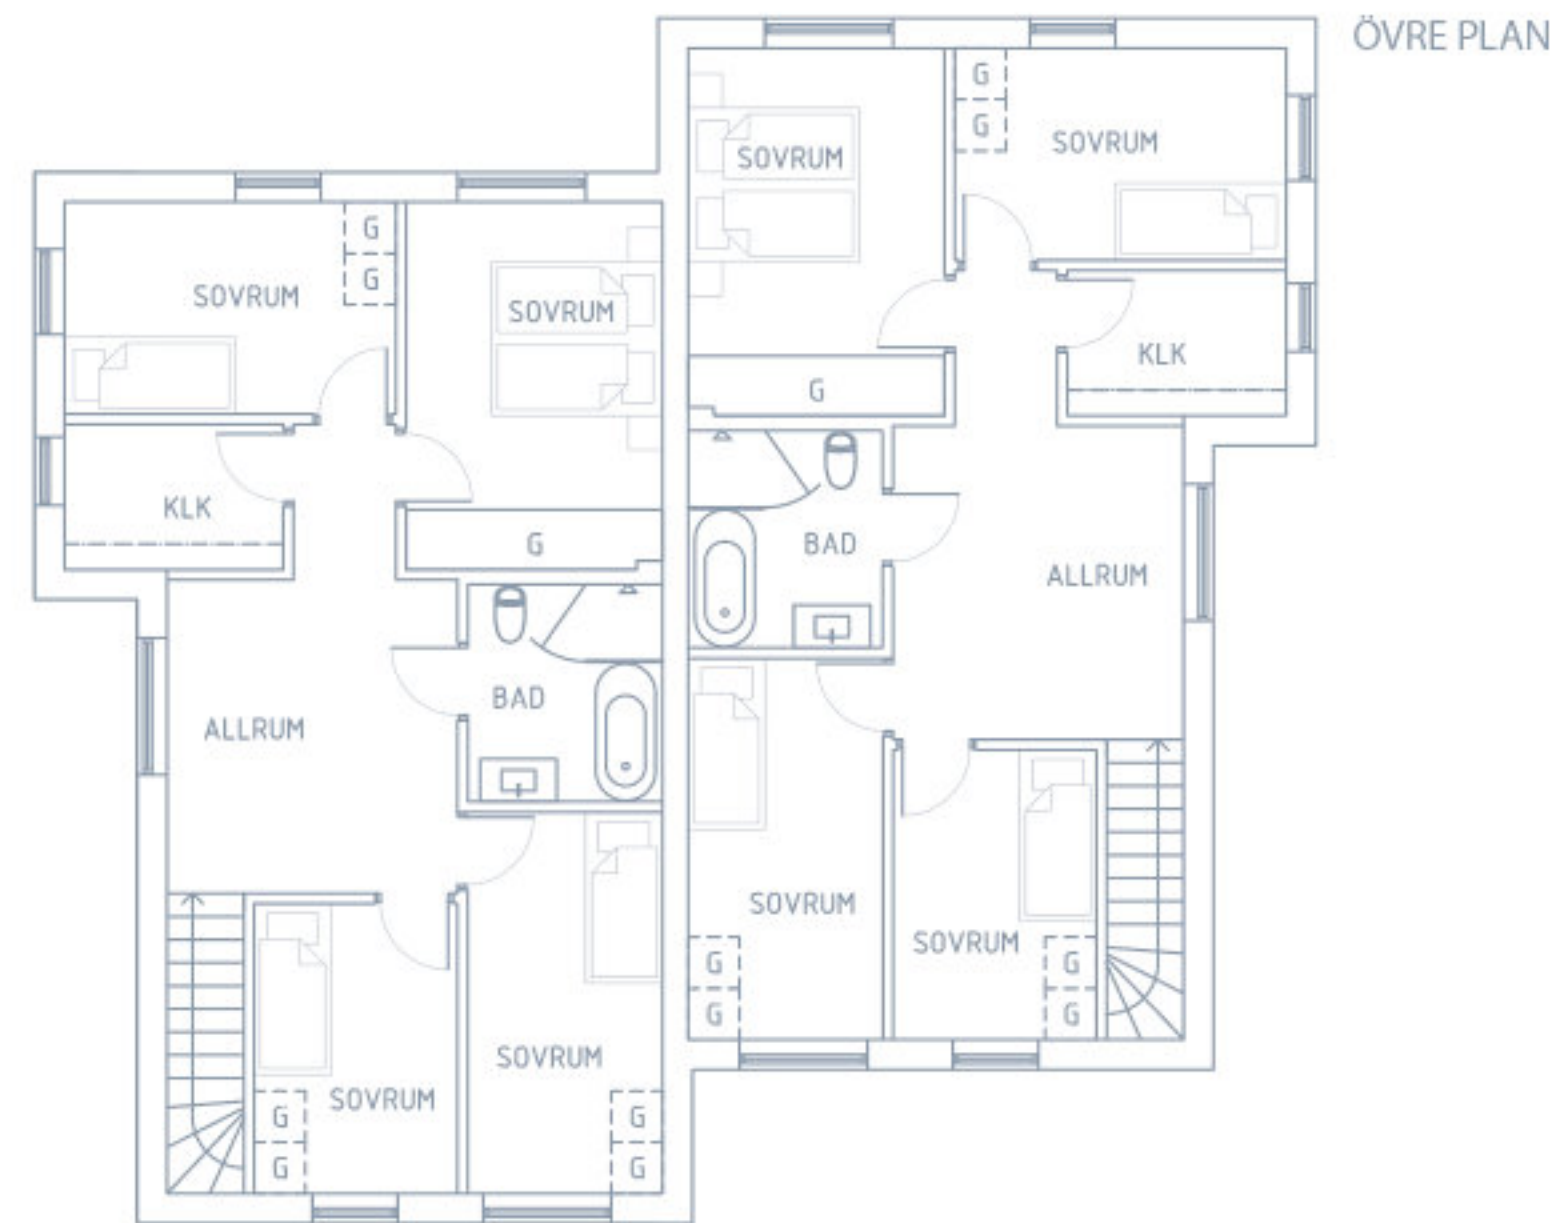

PARHUS 145 m²

B1-2, D1-2, J1-2

K	Kyl	TT	Torktumare	WC/D	WC/dusch
F	Frys	TM	Tvättmaskin	SK	Skåp
U	Ugn	ST	Städsåp	VP	Värmepump
DM	Diskmaskin	G	Garderob	KLK	Klädkammare

Med reservation för eventuella ändringar och tryckfel.