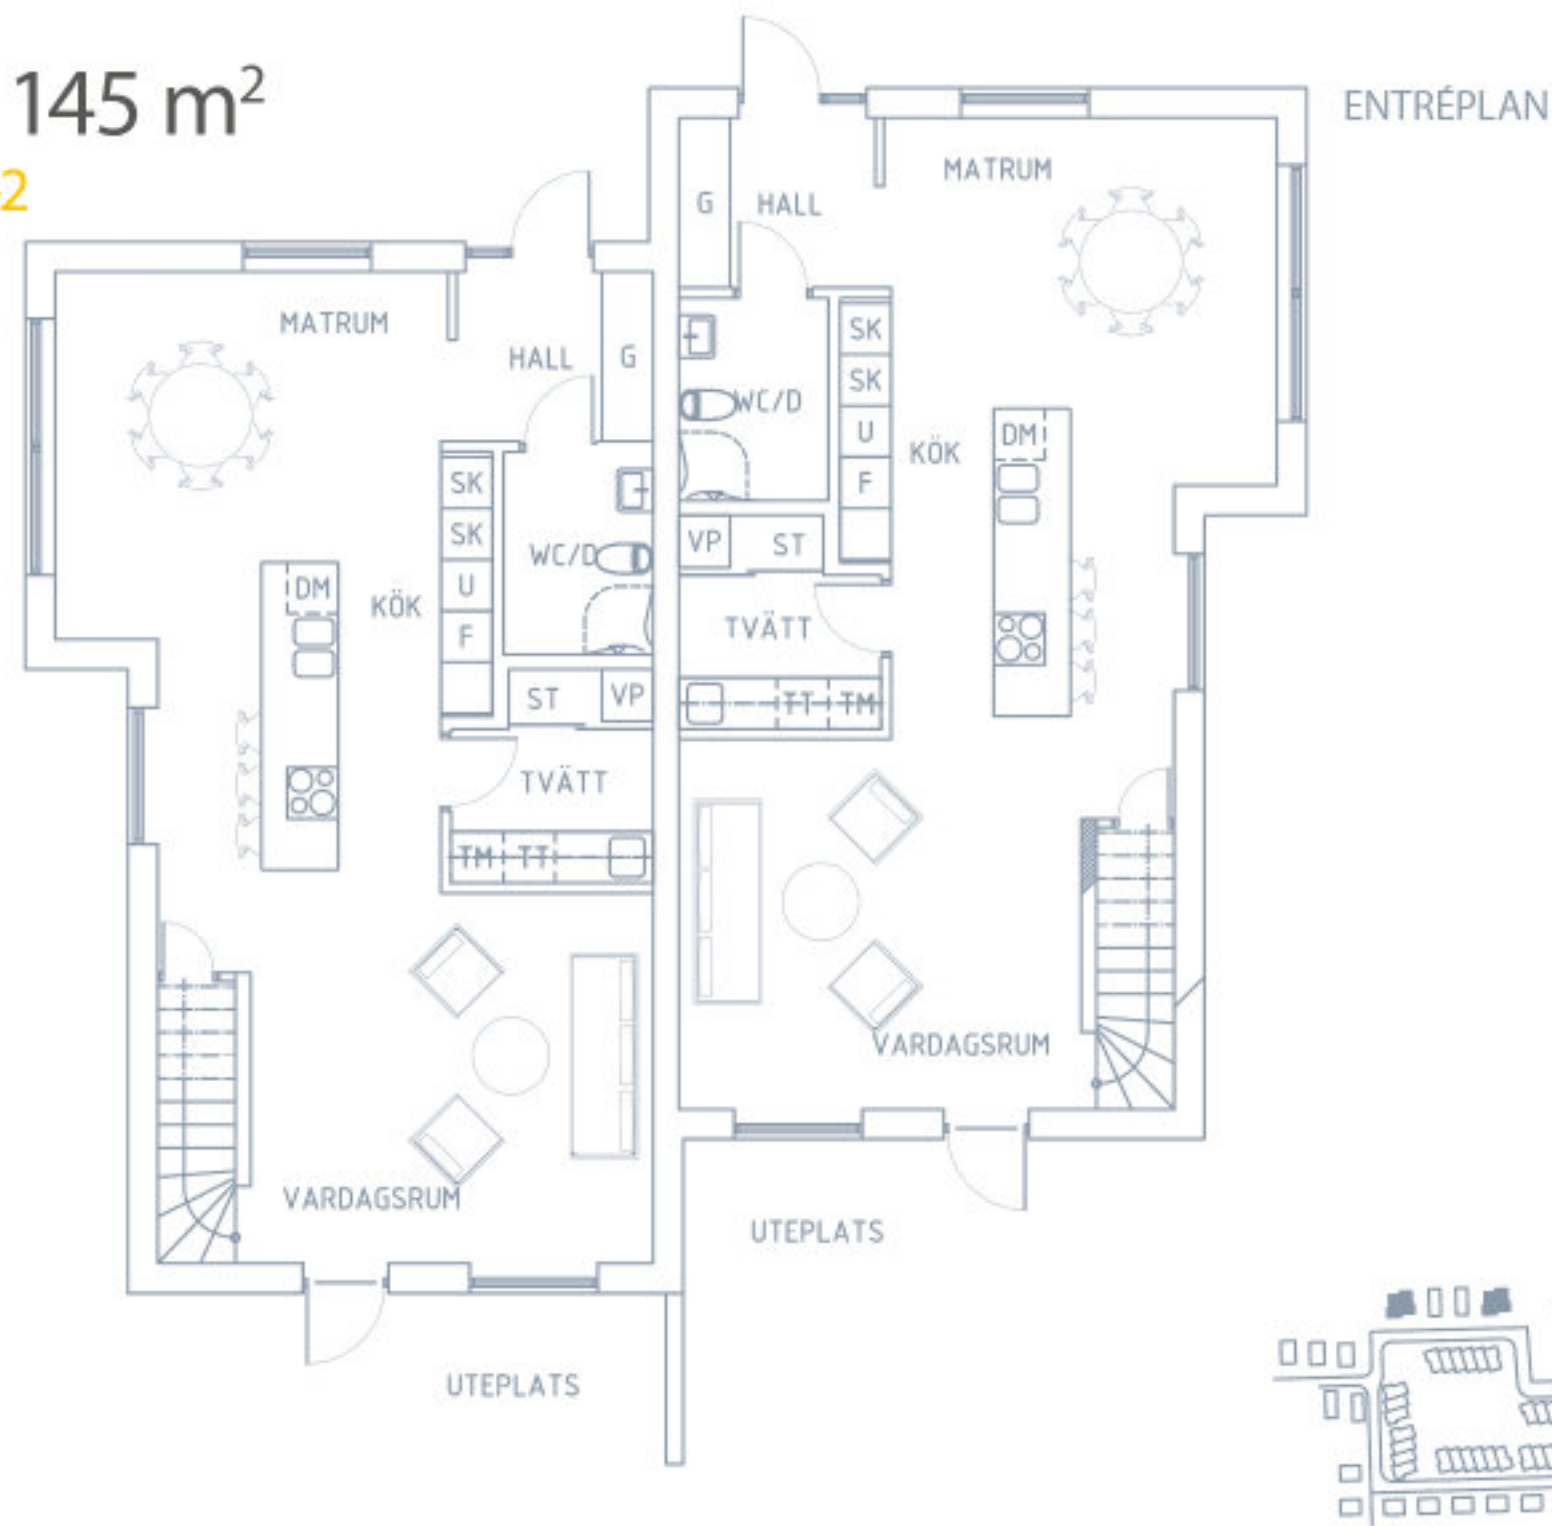

PARHUS 145 m²

B1-2, D1-2, J1-2

K	Kyl	TT	Torktumare	WC/D	WC/dusch
F	Frys	TM	Tvättmaskin	SK	Skåp
U	Ugn	ST	Städsåp	VP	Värmepump
DM	Diskmaskin	G	Garderob	KLK	Klädkammare

Med reservation för eventuella ändringar och tryckfel.