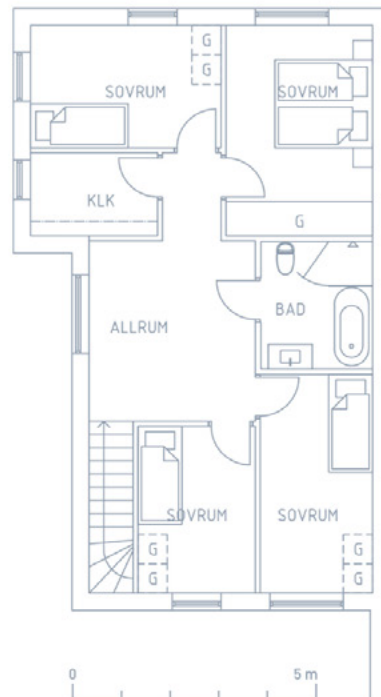

Radhus S1 | BOA 144,9 m² | Tomt 256 m²

Gavel vänster

ENTRÉPLAN

ÖVRE PLAN

0 5 m

Skala 1:100

Med reservation för eventuella ändringar och tryckfel.

DM Diskmaskin