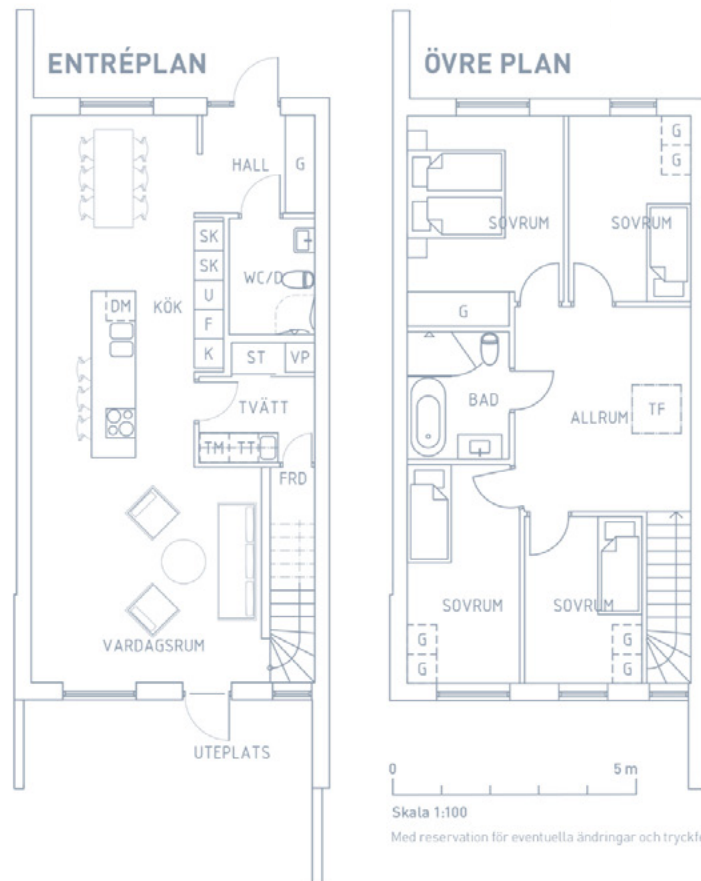

Radhus R5 | BOA 134,4 m² | Tomt 181 m²

DM Diskmaskin

G Garderob

ST Städsåp

U Ugn

FRD Förråd

K Kyl

TT Torktumlare