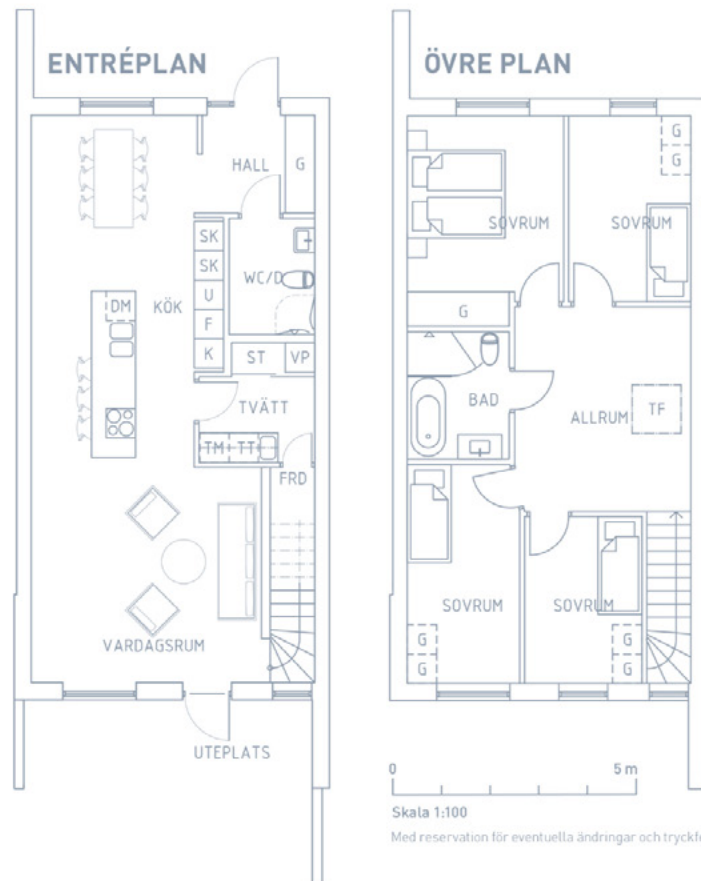

# Radhus R4 | BOA 134,4 m<sup>2</sup> | Tomt 181 m<sup>2</sup>

**DM** Diskmaskin

**G** Garderob

**ST** Städsåp

**U** Ugn

**FRD** Förråd

**K** Kyl

**TT** Torktumlare

**VP** Värmepump

**F** Frys

**SK** Skåp

**TM** Tvättmaskin

**WC/D** WC/Dusch