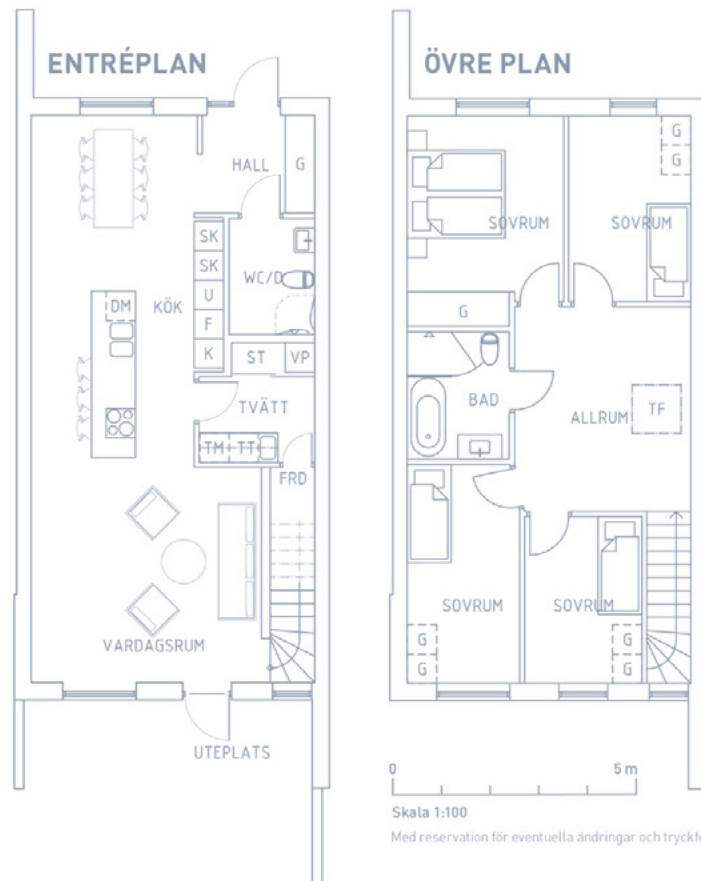

# Radhus R3 | BOA 134,4 m<sup>2</sup> | Tomt 181 m<sup>2</sup>

**DM** Diskmaskin

**G** Garderob

**ST** Städsåp

**U** Ugn

**FRD** Förråd

**K** Kyl

**TT** Torktumlare

**VP** Värmepump

**F** Frys

**SK** Skåp

**TM** Tvättmaskin

**WC/D** WC/Dusch