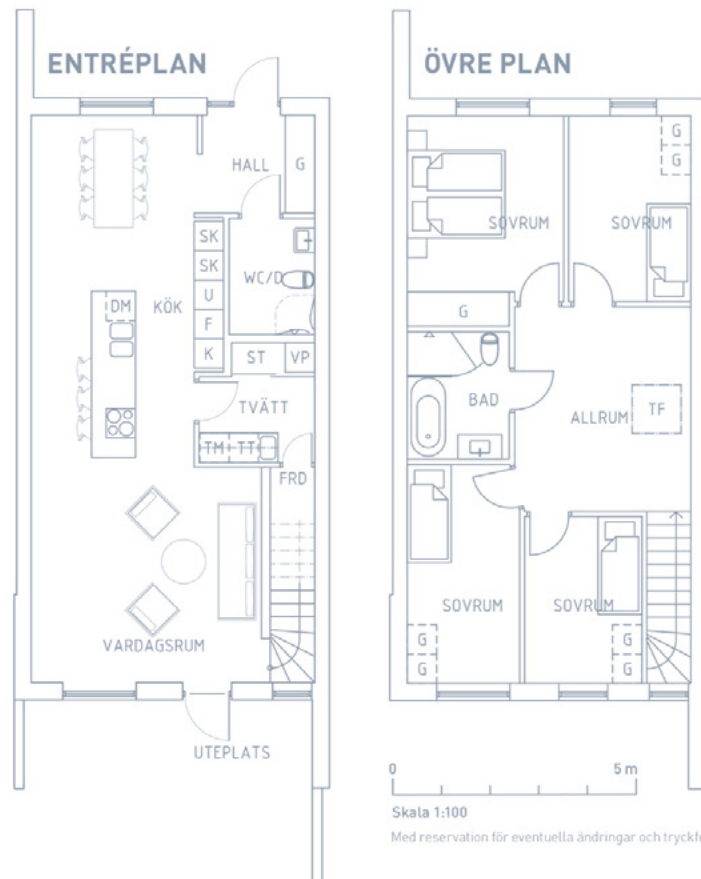

Radhus R2 | BOA 134,4 m² | Tomt 181 m²

DM Diskmaskin

G Garderob

ST Städsåp

U Ugn

FRD Förråd

K Kyl

TT Torktumlare