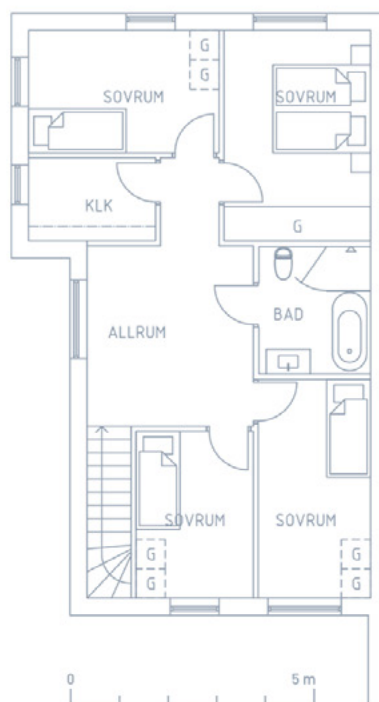

Radhus R1 | BOA 144,9 m² | Tomt 269 m²

Gavel vänster

ENTRÉPLAN

ÖVRE PLAN

0 5 m

Skala 1:100

Med reservation för eventuella ändringar och tryckfel.

DM Diskmaskin