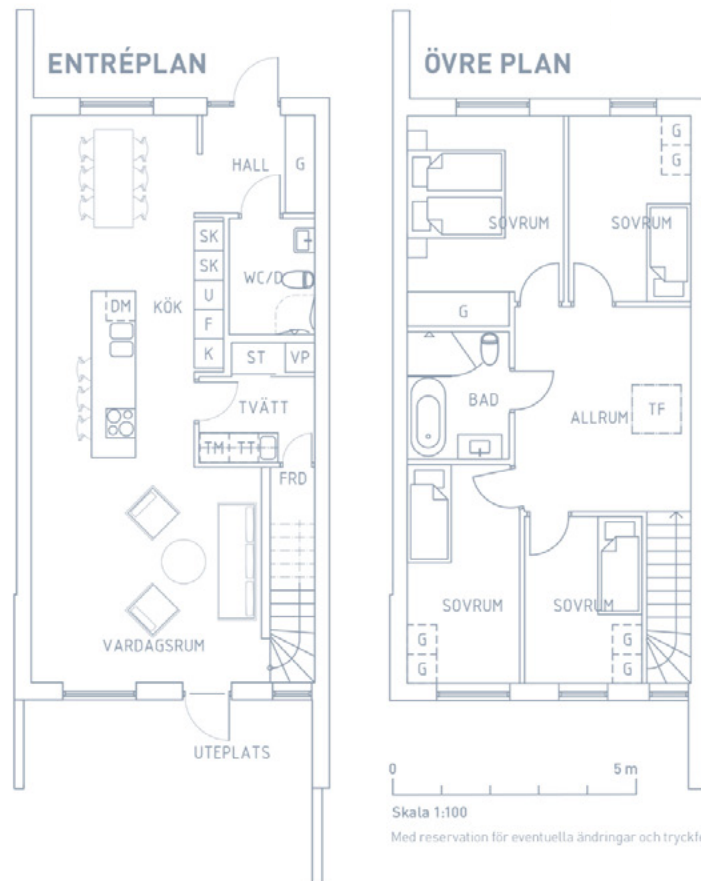

Radhus Q3 | BOA 134,4 m² | Tomt 174 m²

DM Diskmaskin

G Garderob

ST Städsåp

U Ugn

FRD Förråd

K Kyl

TT Torktumlare