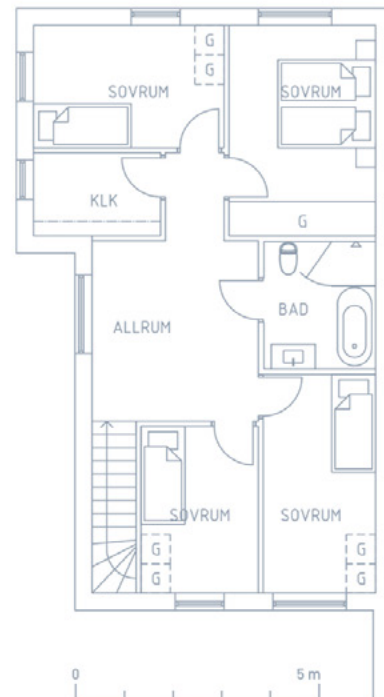

Radhus Q1 | BOA 144,9 m² | Tomt 276 m²

Gavel, vänster

ENTRÉPLAN

ÖVRE PLAN

0 5 m

Skala 1:100

Med reservation för eventuella ändringar och tryckfel.

DM Diskmaskin