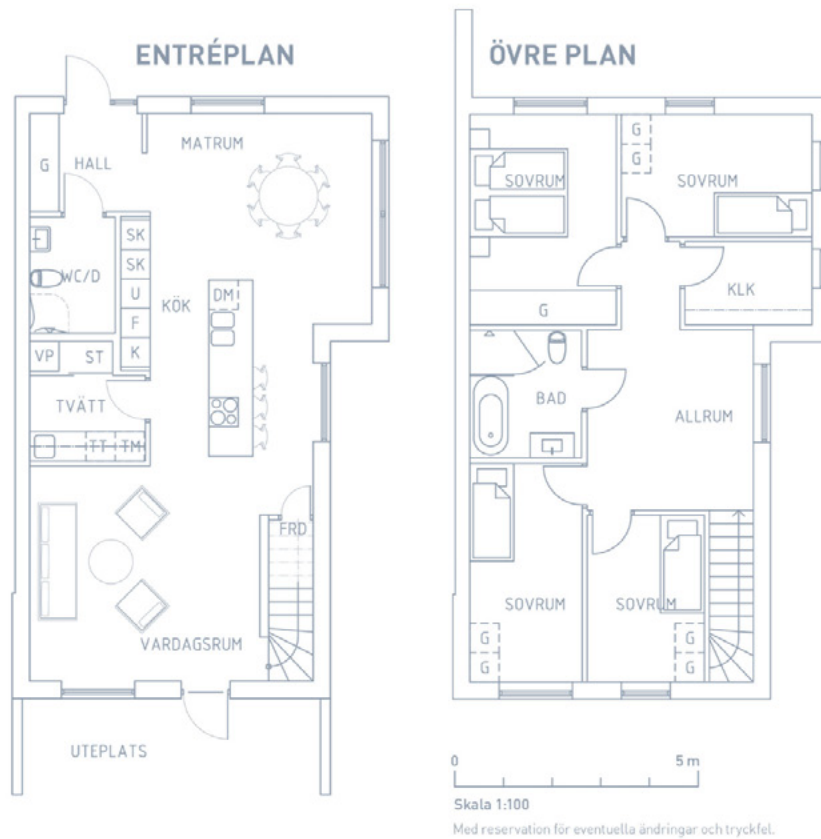

Radhus N3 | BOA 144,9 m² | Tomt 174 m²

Gavel, höger

DM Diskmaskin

FRD Förråd

F Frys

G Garderob

K Kyl

SK Skåp