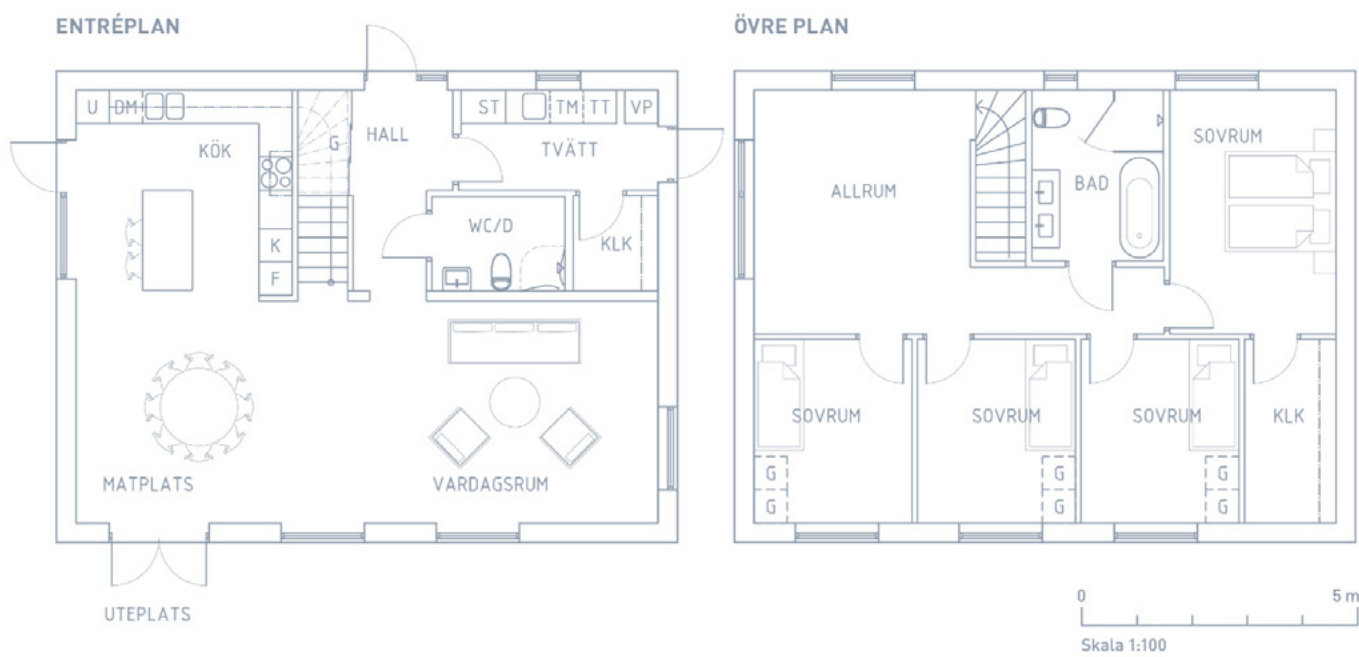

# Villa L1 | BOA 163,8 m<sup>2</sup> | Tomt 589 m<sup>2</sup>

Med reservation för eventuella ändringar och tryckfel.

**DM** Diskmaskin

**F** Frys

**G** Garderob

**K** Kyl

**SK** Skåp

**ST** Städsåp