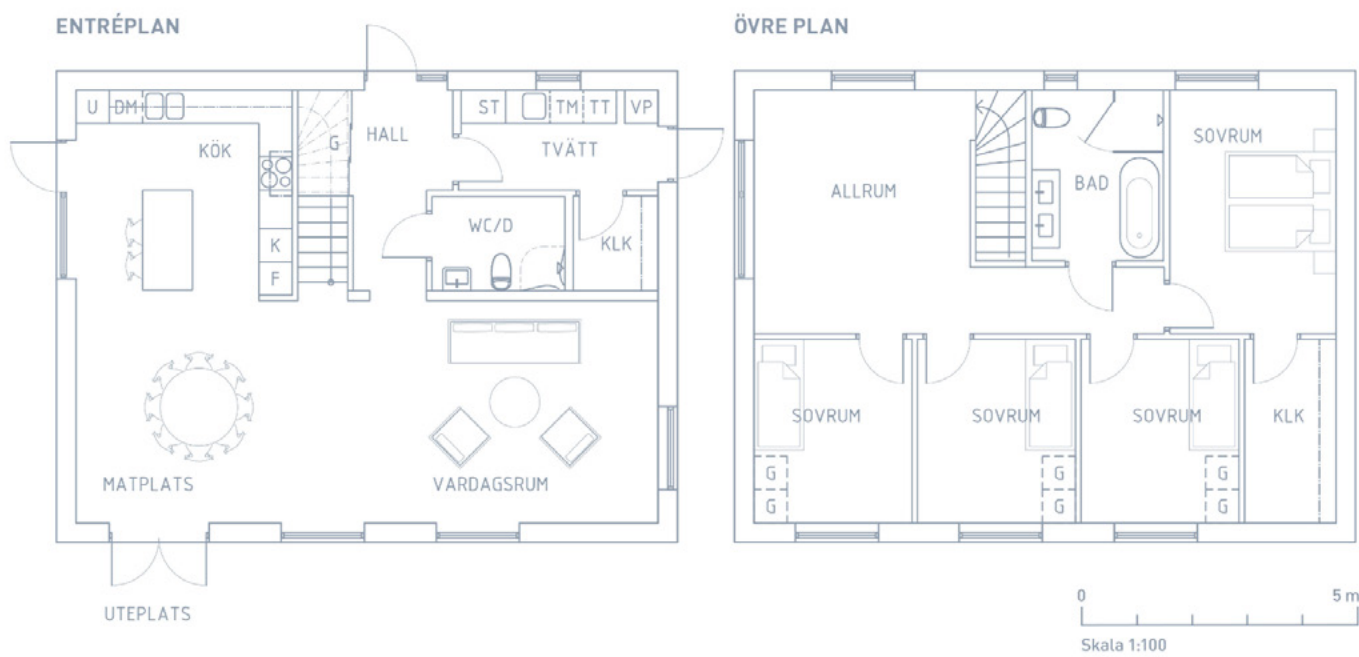

# Villa K7 | BOA 163,8 m<sup>2</sup> | Tomt 355 m<sup>2</sup>

Med reservation för eventuella ändringar och tryckfel.

**DM** Diskmaskin

**K** Kyl

**TT** Torktumlare

**VP** Värmepump

**F** Frys

**SK** Skåp

**TM** Tvättmaskin

**WC/D** WC/Dusch

**G** Garderob

**ST** Städsåp

**U** Ugn