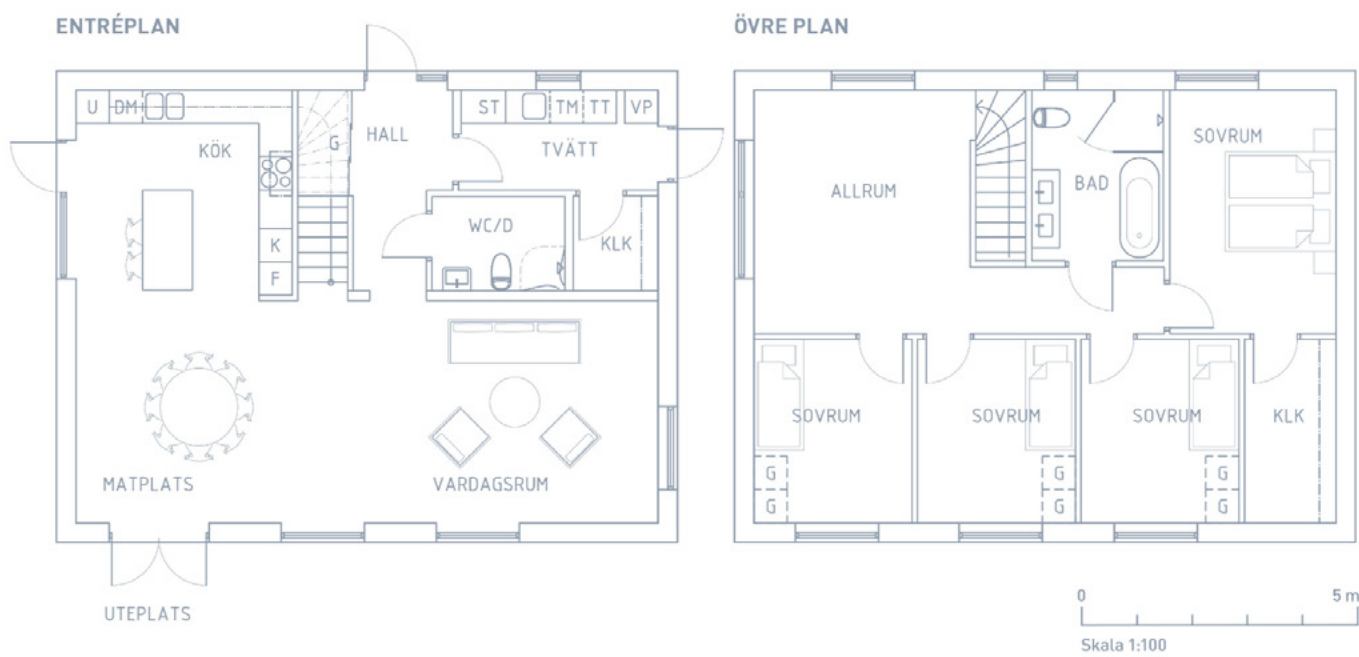

Villa K6 | BOA 163,8 m² | Tomt 355 m²

Med reservation för eventuella ändringar och tryckfel.

DM Diskmaskin

F Frys

G Garderob

K Kyl

SK Skåp

ST Städsåp