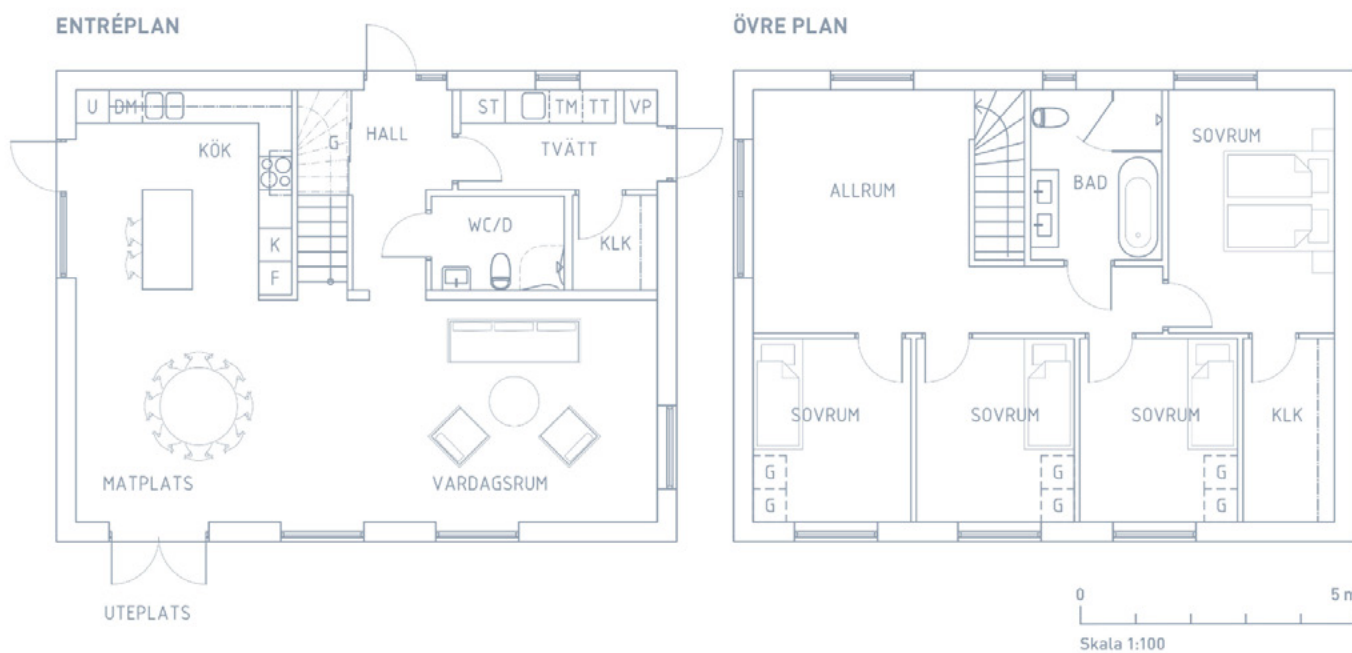

Villa K5 | BOA 163,8 m² | Tomt 355 m²

Med reservation för eventuella ändringar och tryckfel.

DM Diskmaskin

F Frys

G Garderob

K Kyl

SK Skåp

ST Städsåp