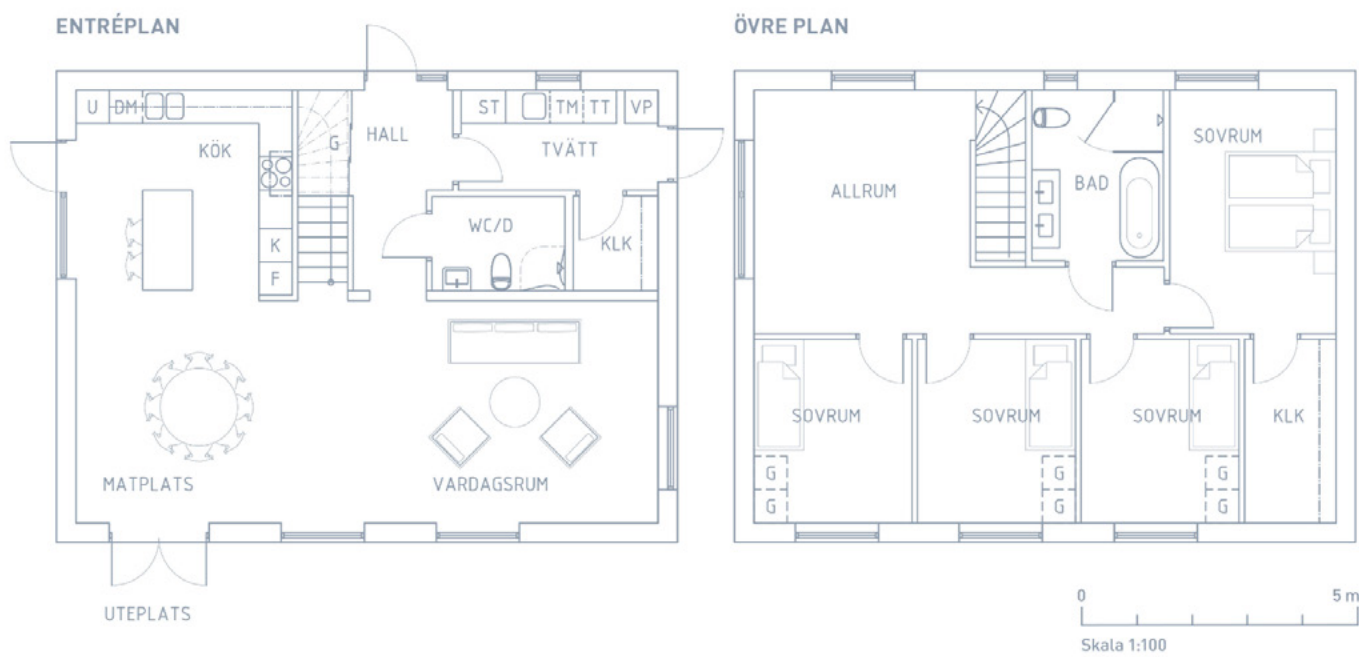

Villa K4 | BOA 163,8 m² | Tomt 355 m²

Med reservation för eventuella ändringar och tryckfel.

DM Diskmaskin

K Kyl

TT Torktumlare

VP Värmepump

F Frys

SK Skåp

TM Tvättmaskin

WC/D WC/Dusch

G Garderob

ST Städsåp

U Ugn