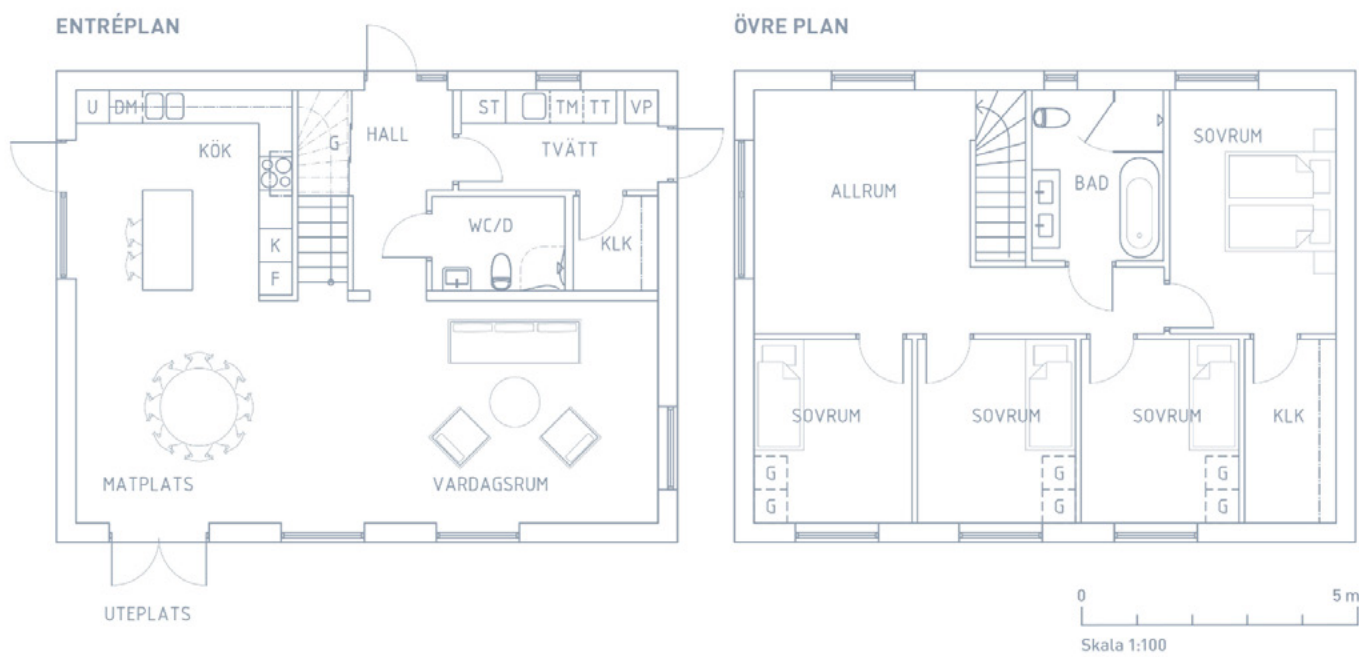

Villa K3 | BOA 163,8 m² | Tomt 355 m²

Med reservation för eventuella ändringar och tryckfel.

DM Diskmaskin

F Frys

G Garderob

K Kyl

SK Skåp

ST Städsåp