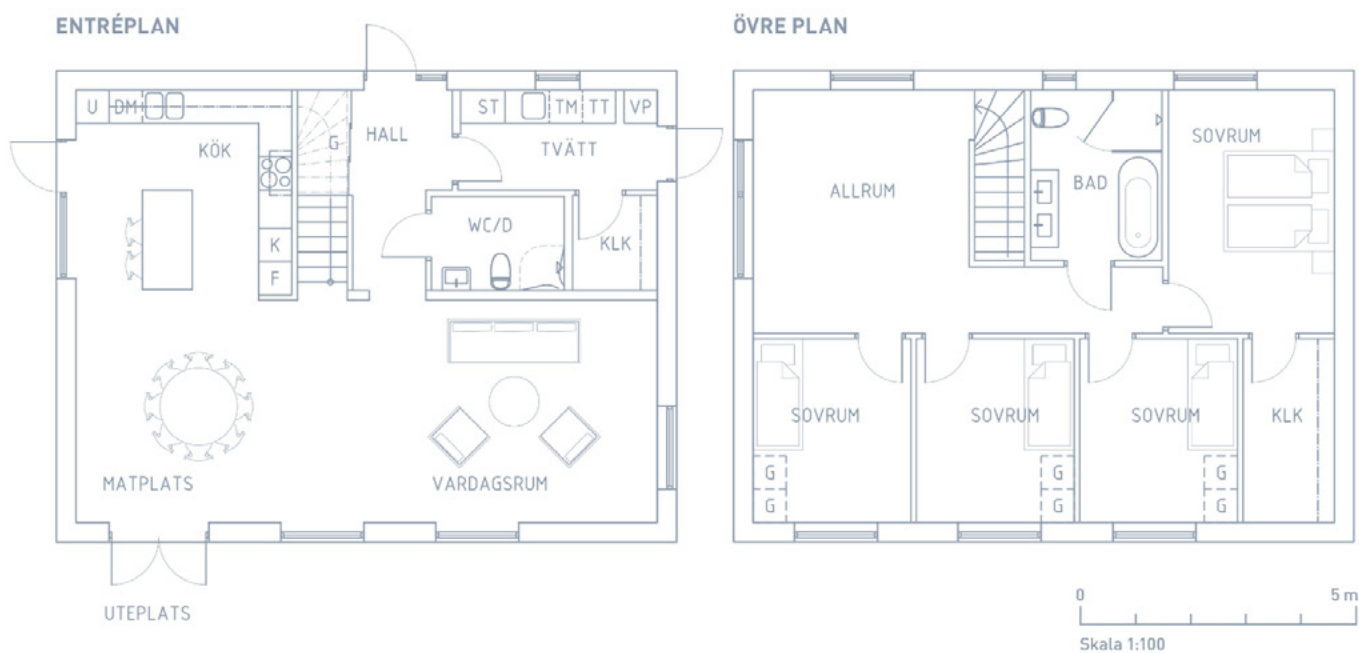

Villa K2 | BOA 163,8 m² | Tomt 355 m²

Med reservation för eventuella ändringar och tryckfel.

DM Diskmaskin

F Frys

G Garderob

K Kyl

SK Skåp

ST Städsåp