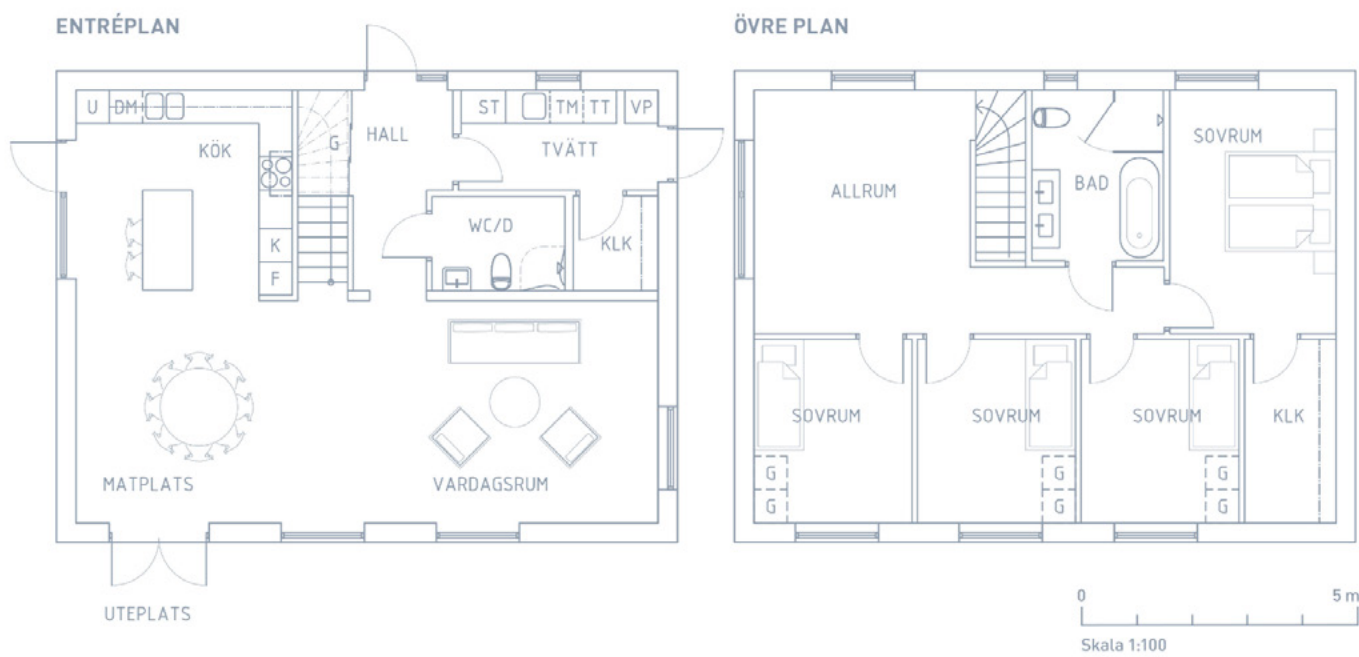

Villa K1 | BOA 163,8 m² | Tomt 360 m²

DM Diskmaskin

K Kyl

TT Torktumlare

VP Värmepump

F Frys

SK Skåp

TM Tvättmaskin

WC/D WC/Dusch

G Garderob

ST Städsåp

U Ugn