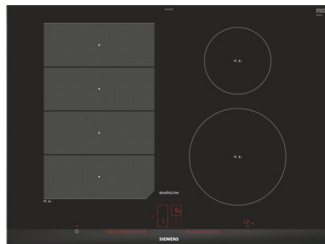

KÖK

VITVAROR

Tillval – rostfria

- **C** Fläktkåpa glas 90 cm frihängd Franke Opal
- Fläktkåpa glas 70 cm vägghängd Thermex
- **D** Induktionshäll 70 cm Siemens EX777LEC1E
- **E** Flerfunktionsmicro Siemens BF634RGS1
- **F** Flerfunktionsugn Siemens HB675GIS1S
- **G** Kompaktugn med microfunktion Siemens (istället för micro) CM633GBS1S
- **H** Integrerad diskmaskin SN657X01IE

C

Endast tillval på 164 m²

D

E

F

G

H