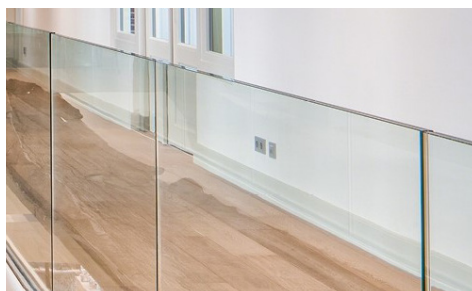

Standard

A Glasräcke med syrafasta stolpar

A

Tillval

B Glasräcke utan stolpar

B

Företagsadress

Systerlottsvägen 8A
218 47 Bunkeflostrand