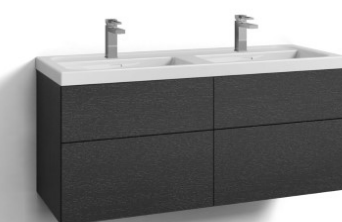

G

H

Gäller 164 och 208 m²

Gäller 164 och 208 m²

Handtag Svedberg nr. 5 ingår till samtliga kommoder.

BADRUM

SPEGELSKÅP – SVEDBERGS

Standard