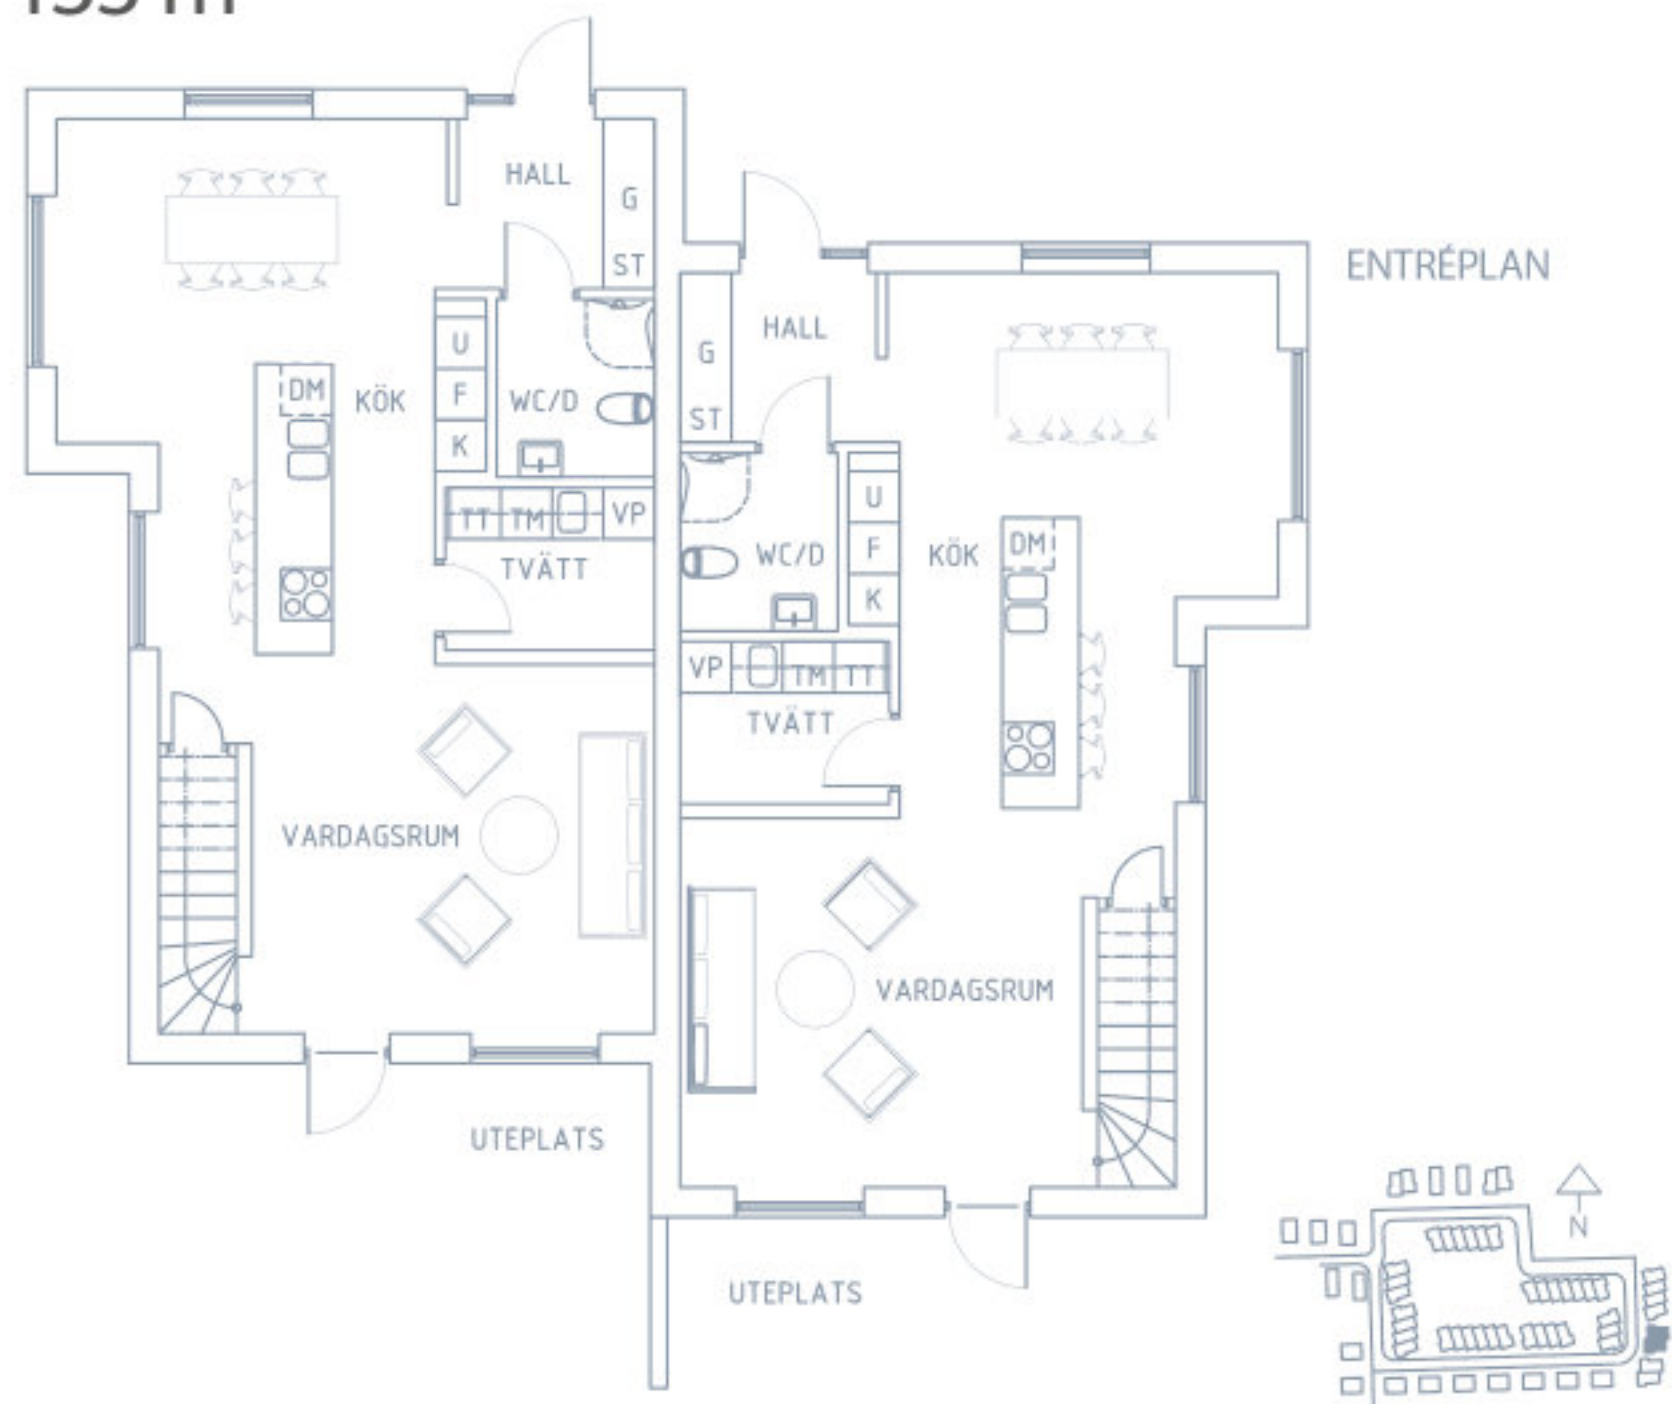

# PARHUS 133 m<sup>2</sup>

H5-6

K	Kyl	TT	Torktumare	WC/D	WC/dusch
F	Frys	TM	Tvättmaskin	SK	Skåp
U	Ugn	ST	Städsåp	VP	Värmepump
DM	Diskmaskin	G	Garderob	KLK	Klädkammare

Med reservation för eventuella ändringar och tryckfel.