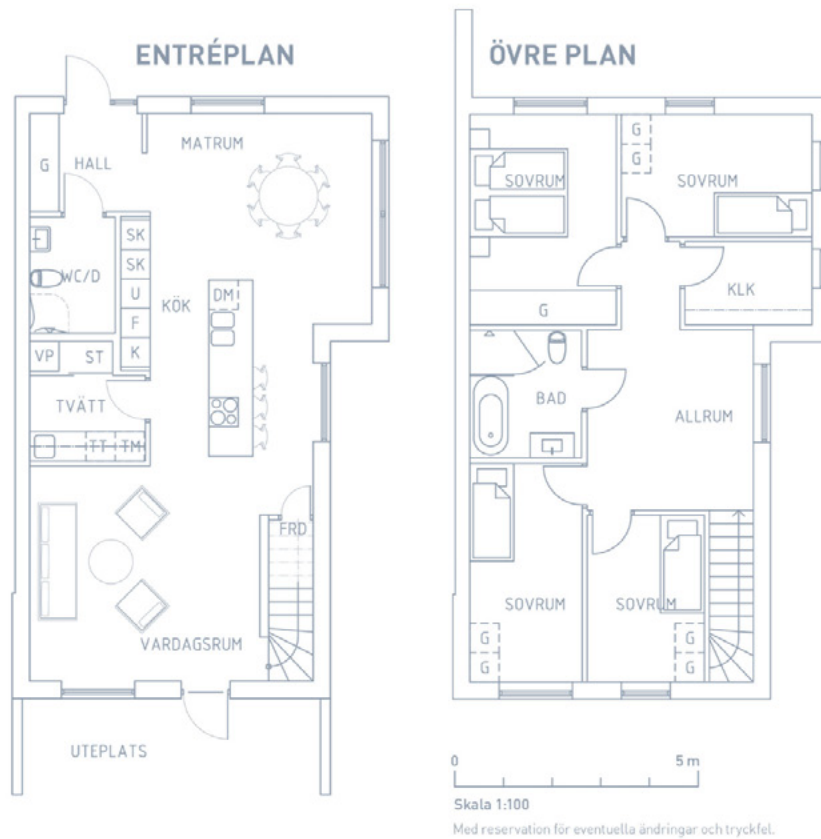

# Radhus S4 | BOA 144,9 m<sup>2</sup> | Tomt 202 m<sup>2</sup>

Gavel, höger

**DM** Diskmaskin

**FRD** Förråd

**F** Frys

**G** Garderob

**K** Kyl

**SK** Skåp