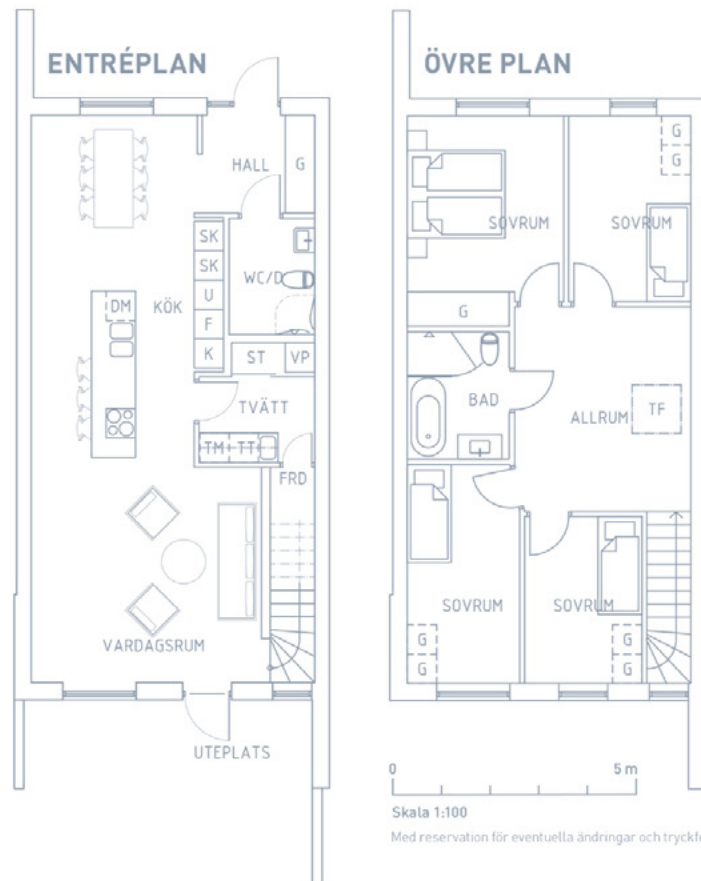

Radhus S3 | BOA 134,4 m² | Tomt 135 m²

DM Diskmaskin

G Garderob

ST Städsåp

U Ugn

FRD Förråd

K Kyl

TT Torktumlare