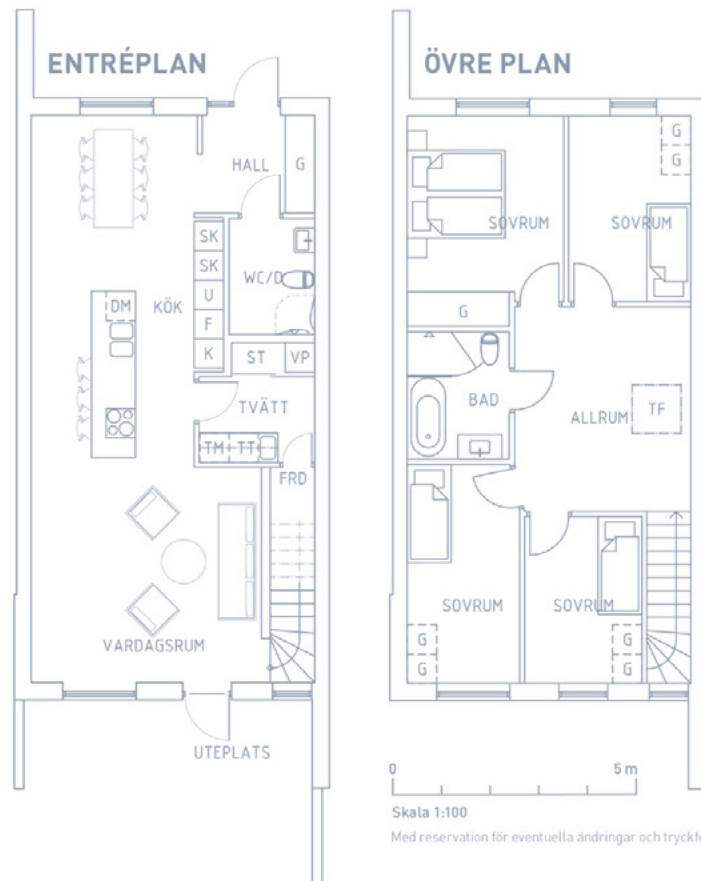

Radhus S2 | BOA 134,4 m² | Tomt 135 m²

DM Diskmaskin

G Garderob

ST Städsåp

U Ugn

FRD Förråd

K Kyl

TT Torktumlare