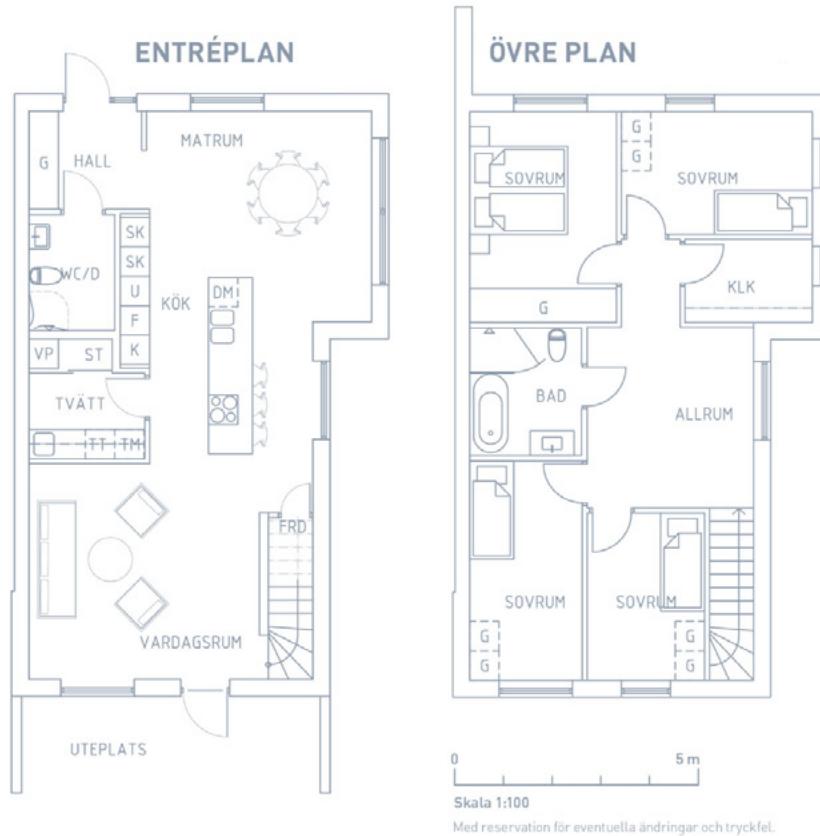

# Radhus R6 | BOA 144,9 m<sup>2</sup> | Tomt 267 m<sup>2</sup>

Gavel, höger

**DM** Diskmaskin

**FRD** Förråd

**F** Frys

**G** Garderob

**K** Kyl

**SK** Skåp