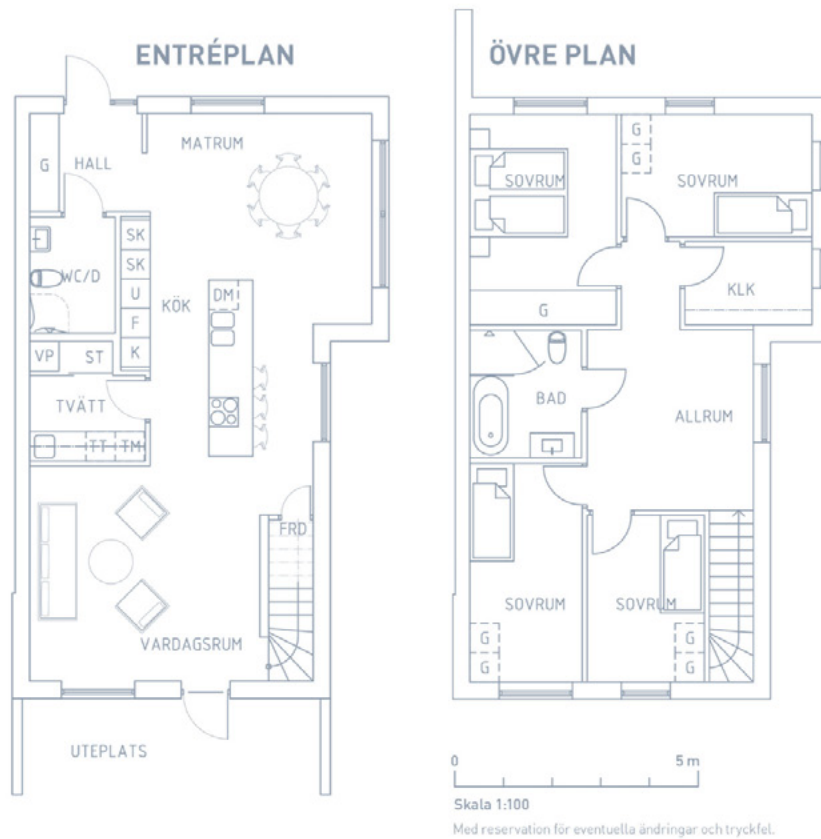

Radhus Q4 | BOA 144,9 m² | Tomt 243 m²

Gavel, höger

DM Diskmaskin

FRD Förråd

F Frys

G Garderob

K Kyl

SK Skåp