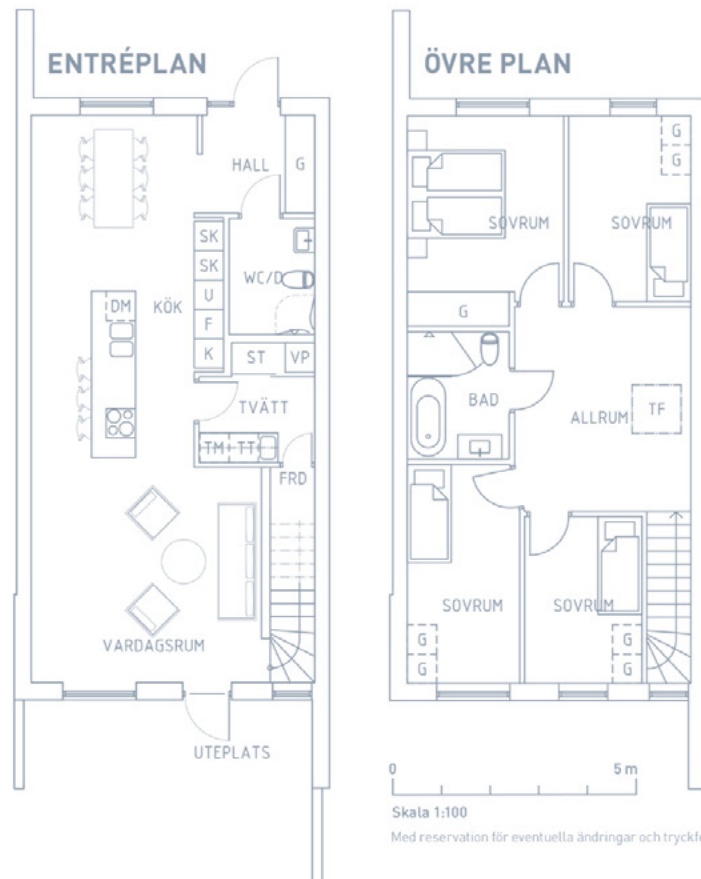

Radhus Q2 | BOA 134,4 m² | Tomt 174 m²

DM Diskmaskin

G Garderob

ST Städsåp

U Ugn

FRD Förråd

K Kyl

TT Torktumlare