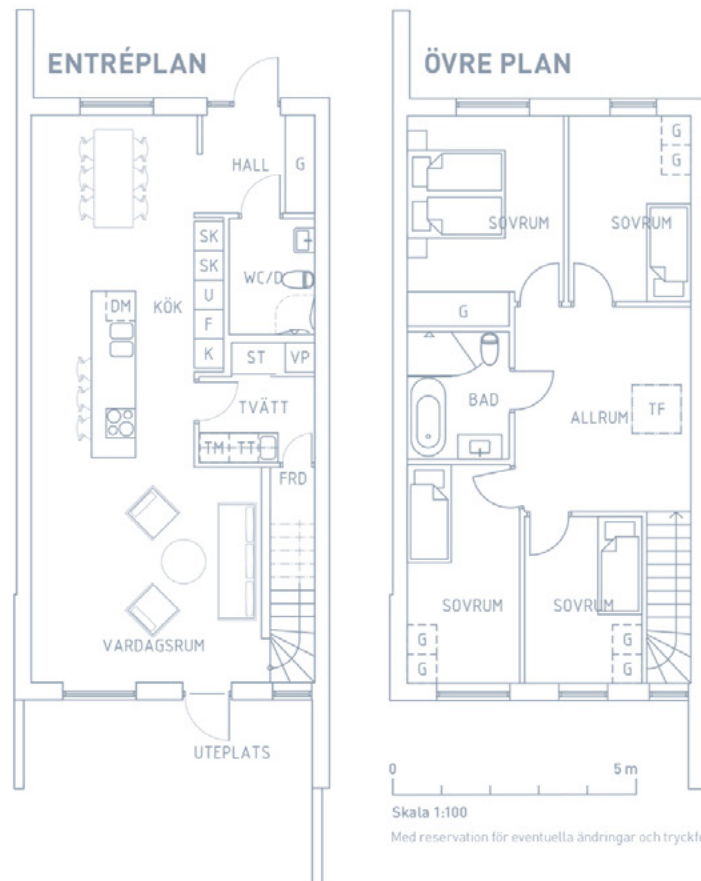

Radhus N2 | BOA 134,4 m² | Tomt 146 m²

DM Diskmaskin

G Garderob

ST Städsåp

U Ugn

FRD Förråd

K Kyl

TT Torktumlare