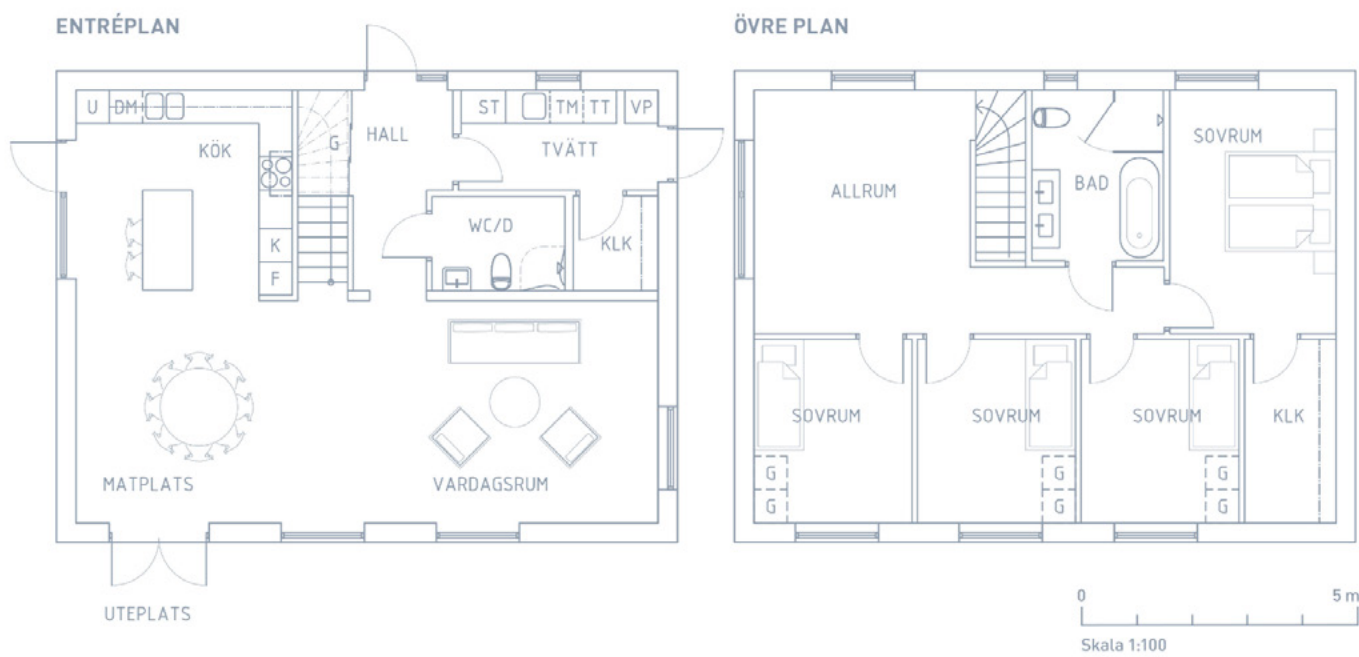

Villa L2 | BOA 163,8 m² | Tomt 487 m²

Med reservation för eventuella ändringar och tryckfel.

DM Diskmaskin

F Frys

G Garderob

K Kyl

SK Skåp

ST Städsåp